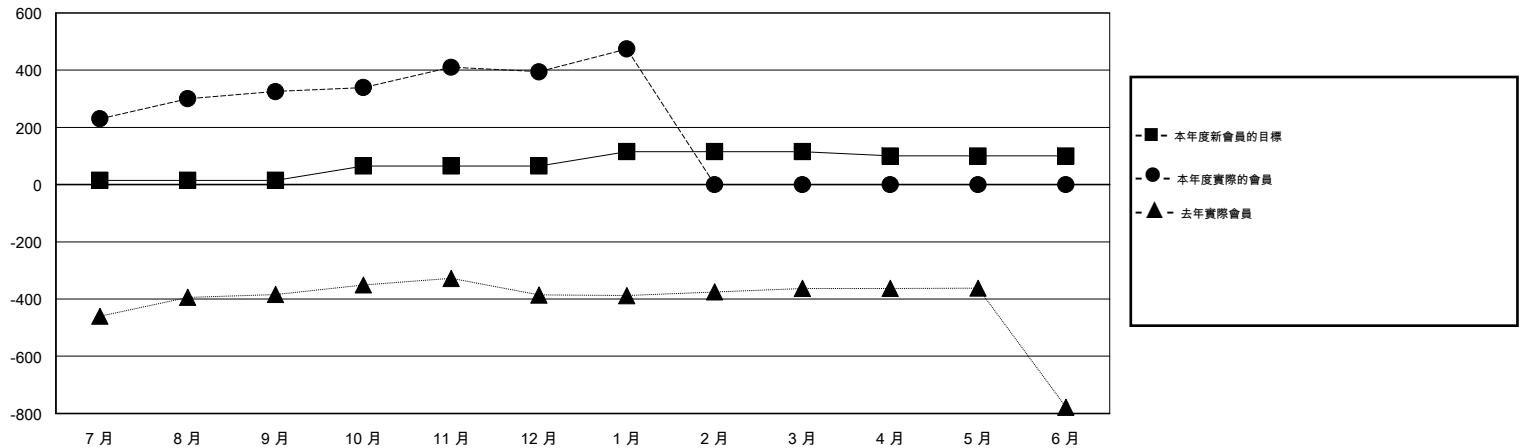

# MONTHLY MEMBERSHIP PROGRESS REPORT

District 300 G1

Results as of: 1/31/2016

GMT: PEI-JEN CHEN

地點 REP OF CHINA

GMT憲章區 5

分會					位會員@每位須繳				
成果 2015-2016					成果 2015-2016				
季	新分會目標	新會	會員流失的分會	淨增/減	季	新會員目標	增加的授證/新會員	退會人數	淨增/減
7月/8月/9月	1	0	2	-2	7月/8月/9月	15	405	80	325
10月/11月/12月	0	0	0	0	10月/11月/12月	50	126	57	69
1月/2月/3月	0	1	0	1	1月/2月/3月	50	95	15	80
4月/5月/6月	0	0	0	0	4月/5月/6月	-15	0	0	0

目標與實際新會累積

目標和實際會員累積

已取消的分會: 2	60 CLUBS OF 69 增添1位或以上的新會員	性別分佈
		男 2,008 (65.90%)
		女 1,039 (34.10%)
放棄的會員	<a href="#">點擊這裡取得健康評估資料</a>	家庭單位會員 1,072
過世 10		戶長 493
分會已取消 0		非戶長 579
其他 142		
總計 152		