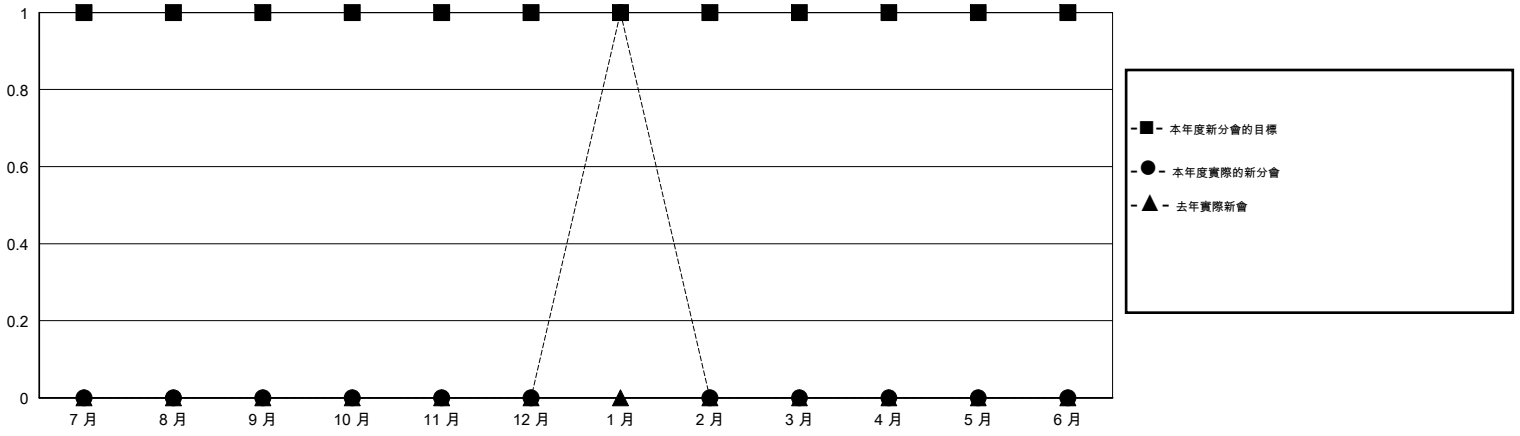

# MONTHLY MEMBERSHIP PROGRESS REPORT

District 300 G1

Results as of: 1/31/2016

GMT: PEI-JEN CHEN

地點 REP OF CHINA

GMT憲章區 5

分會					位會員@每位須繳				
成果 2015-2016					成果 2015-2016				
季	新分會目標	新會	會員流失的分會	淨增/減	季	新會員目標	增加的授證/新會員	退會人數	淨增/減
7月/8月/9月	1	0	2	-2	7月/8月/9月	15	405	80	325
10月/11月/12月	0	0	0	0	10月/11月/12月	50	126	57	69
1月/2月/3月	0	1	0	1	1月/2月/3月	50	95	15	80
4月/5月/6月	0	0	0	0	4月/5月/6月	-15	0	0	0

目標與實際新會累積

目標和實際會員累積

已取消的分會: 2	60 CLUBS OF 69 增添1位或以上的新會員	性別分佈
		男 2,008 (65.90%)
		女 1,039 (34.10%)
放棄的會員	<a href="#">點擊這裡取得健康評估資料</a>	家庭單位會員 1,072
過世 10		戶長 493
分會已取消 0		非戶長 579
其他 142		
總計 152		